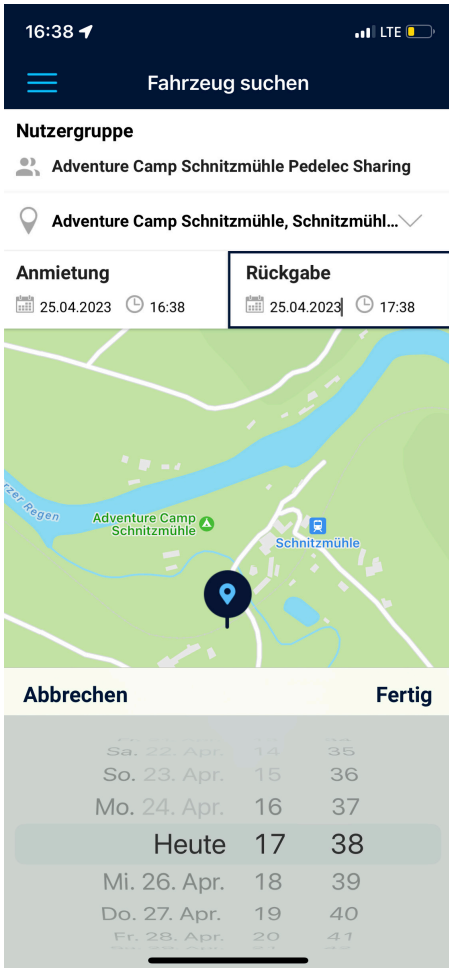

***Hier findest du alle Informationen
zur Registrierung und Buchung:***

USE

So einfach geht das Ausleihen:

USE

1. Zeitraum wählen:

2. E-Bike reservieren:

3. Buchung starten:

So öffnest du das E-Bike und gibst's es wieder zurück:

USE

1. Öffnen Wischen:

2. Tür links oder rechts öffnen.

3. Schlüssel aus dem geöffneten Schlüsselfach nehmen und das E-Bike Schloss aufsperrern.

4. Wenn du zurück kommst wieder Öffnen Wischen. Türe öffnen, E-Bike absperren und Schlüssel zurück legen.