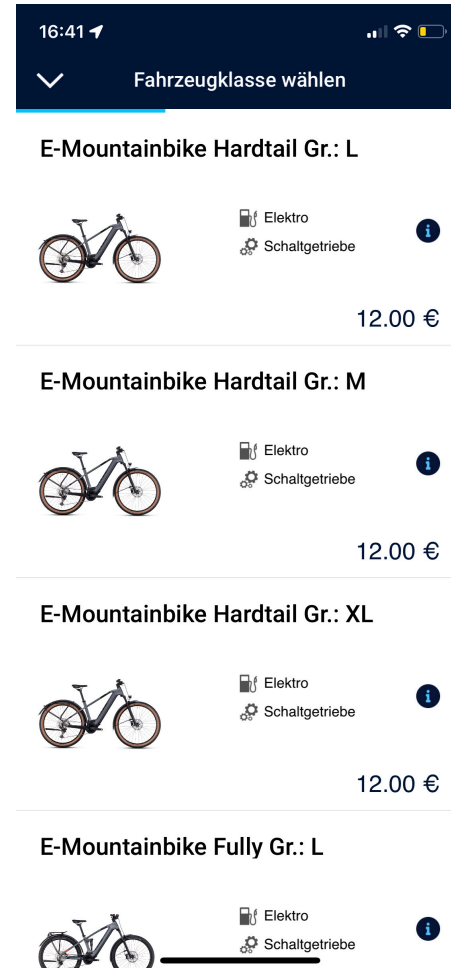

Herzlich Willkommen!!

USE

Das hier ist eine **E-Bike**
Verleihstation der use Group
GmbH!!

Uns findest du unter:
www.usegroup.eu

Hier kannst du dein Wunsch-Bike einfach
automatisiert per App reservieren und los radeln.

***Hier findest du alle Informationen
zur Registrierung und Buchung:***

USE

So einfach geht das Ausleihen:

USE

1. Zeitraum wählen:

2. E-Bike reservieren:

3. Buchung starten:

So öffnest du das E-Bike und gibst's es wieder zurück:

USE

1. Öffnen Wischen:

2. Tür links oder rechts öffnen.

3. Schlüssel aus dem geöffneten Schlüsselfach nehmen und das E-Bike Schloss aufsperrern.

4. Wenn du zurück kommst wieder Öffnen Wischen. Türe öffnen, E-Bike absperren und Schlüssel zurück legen.