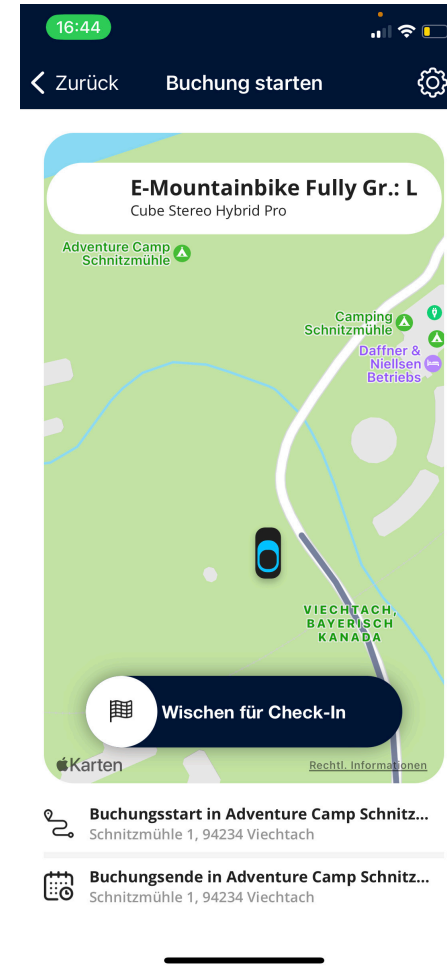

Herzlich Willkommen!!

USE

Das hier ist eine **E-Bike**
Verleihstation der use Group
GmbH!!

Uns findest du unter:
www.usegroup.eu

Hier kannst du dein Wunsch-Bike einfach
automatisiert per App reservieren und los radeln.

***Hier findest du alle Informationen
zur Registrierung und Buchung:***

USE

So einfach geht das Ausleihen:

USE

1. Zeitraum wählen:

2. E-Bike reservieren:

3. Buchung starten:

So öffnest du das E-Bike und gibst's es wieder zurück:

USE

1. Öffnen Wischen:

2. Tür links oder rechts öffnen.

3. Schlüssel aus dem geöffneten Schlüsselfach nehmen und das E-Bike Schloss aufsperrern.

4. Wenn du zurück kommst wieder Öffnen Wischen. Türe öffnen, E-Bike absperren und Schlüssel zurück legen.