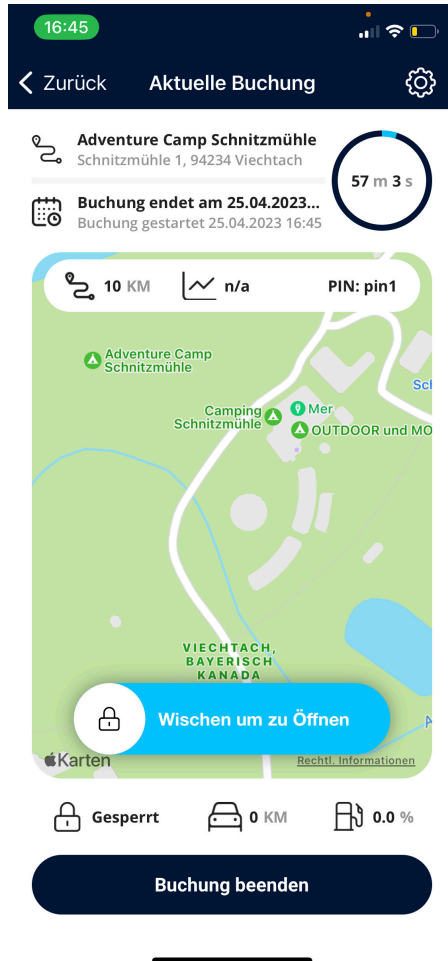

So öffnest du das E-Bike und gibst's es wieder zurück:

USE

1. Öffnen Wischen:

2. Tür links oder rechts öffnen.

3. Schlüssel aus dem geöffneten Schlüsselfach nehmen und das E-Bike Schloss aufsperrern.

4. Wenn du zurück kommst wieder Öffnen Wischen. Türe öffnen, E-Bike absperren und Schlüssel zurück legen.

5. Die Station verlassen und Buchung beenden tippen.